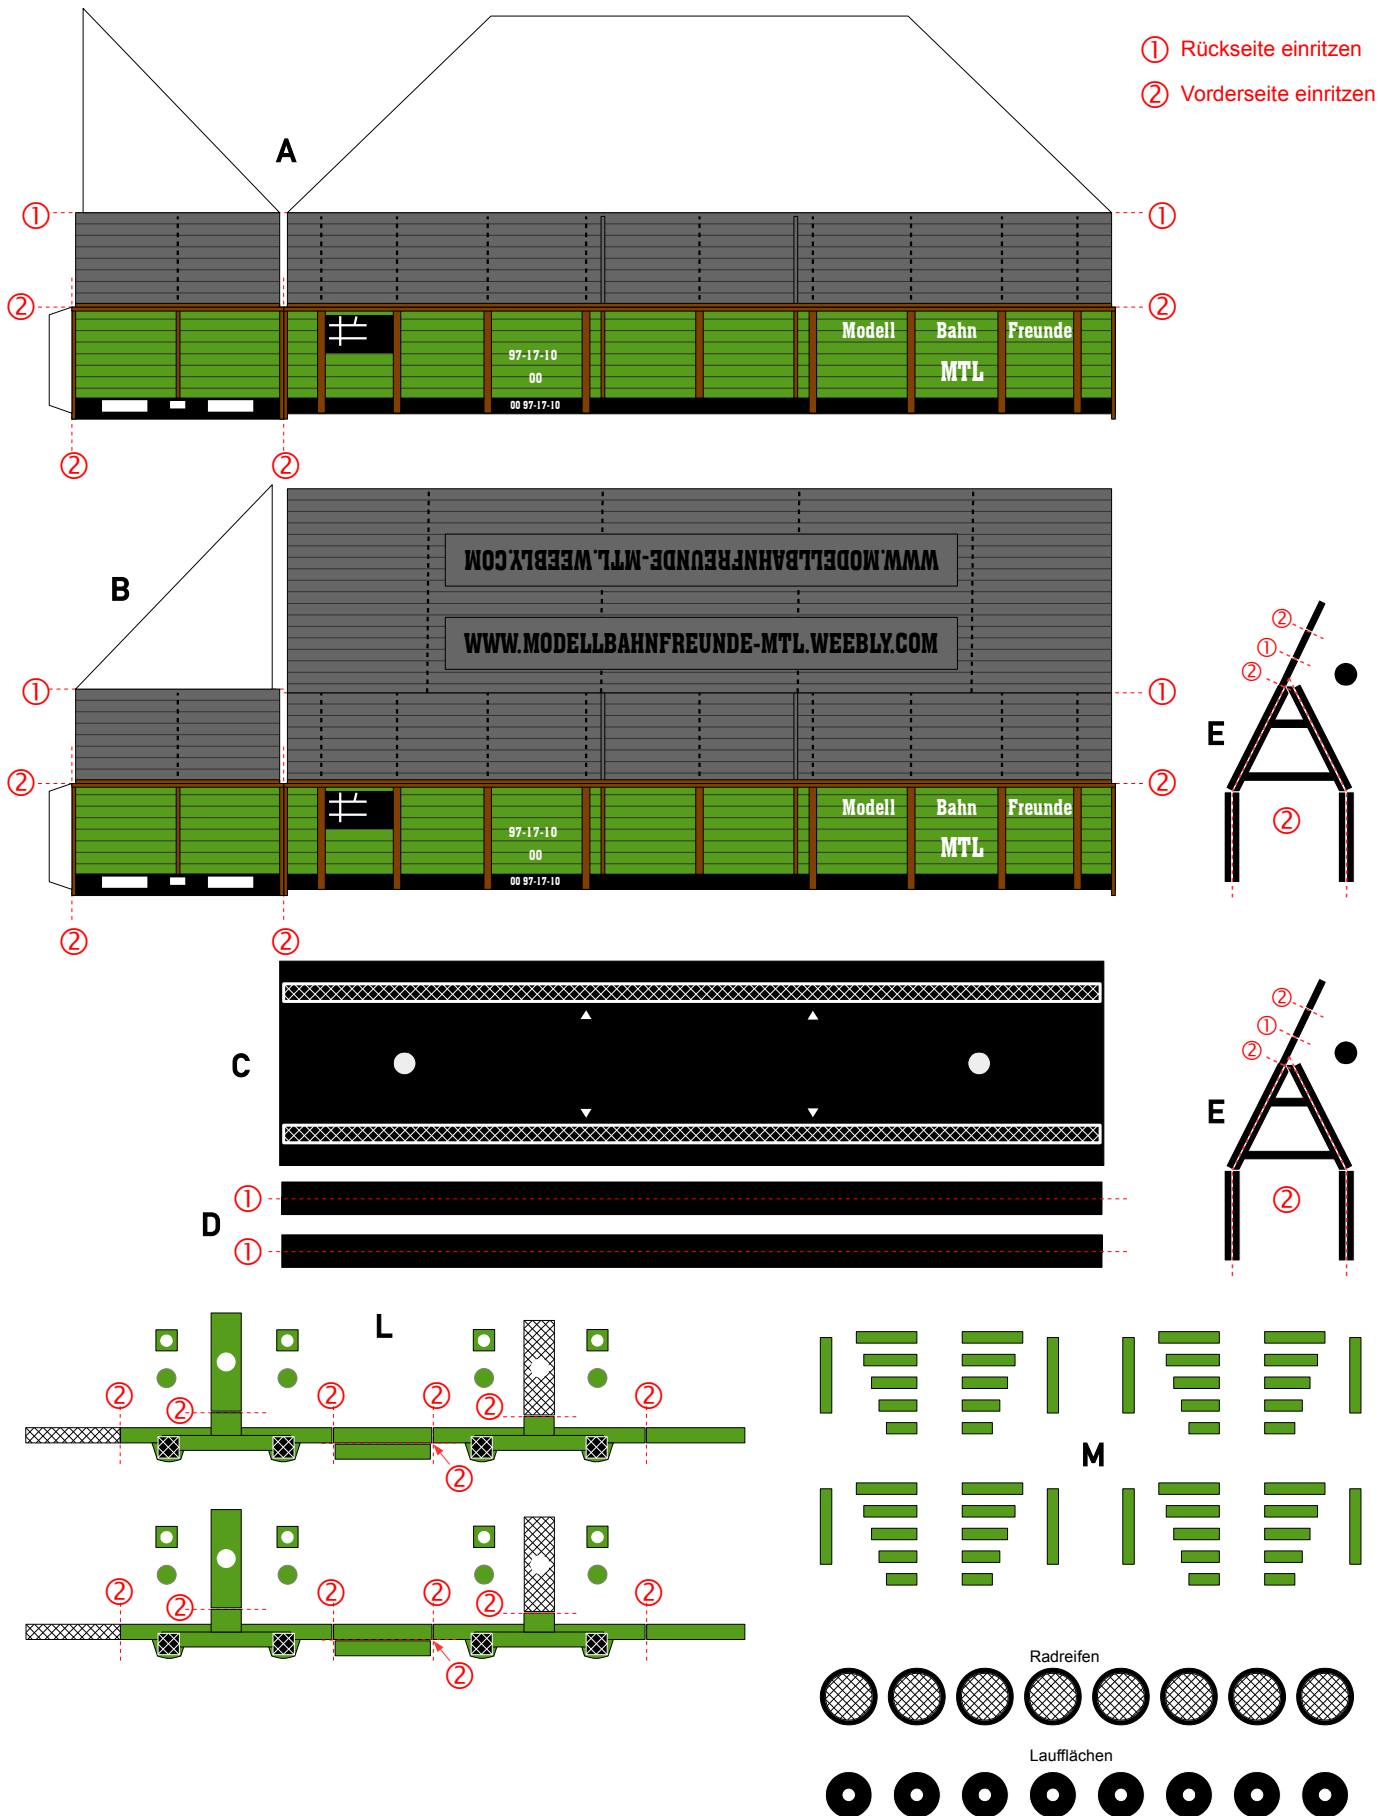

KOSTENLOSER DOWNLOAD ZUM PROBEBAUEN von WWW.MODELLBAHNFREUNDE-MTL.WEEBLY.COM

Schmalspur-Güterwagen offen (ähnlich OO)

Kartonmodell-Bausatz Maßstab 1:87, Spurweite HOe

A

KOSTENLOSER DOWNLOAD ZUM PROBEBAUEN von WWW.MODELLBAHNFREUNDE-MTL.WEBLY.COM